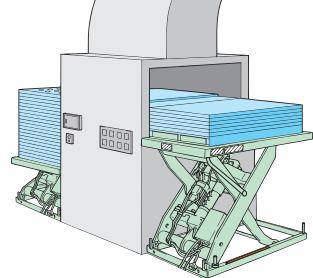

■従来の小型電動式シザーリフト『ジャスパーシリーズ』よりも高性能・高品質!

- 機械組込みや自動化ラインなどの用途で使用できます。
- オプションが充実しています。
 - ・下記の通り充実したオプションを取り揃えています。
 - ・単相100V電源で使用できるオプションもあります。
- 安全重視
 - ・メンテナンス時の安全のためにメンテナンスバーを標準装備しています。

■用途

コンベヤライン内における
90度方向転換部

自動スタック・
アンスタッキング

コンベヤライン内の
ワークステーション

測定器・検査装置の
昇降、位置決め

■主仕様

| 許容積質量 (kg) | 上昇距離 (mm) S | パンターム段数 | 本型式 | テーブル寸法 (mm) W×L | 収縮時高さ (mm) H | 下部フレーム寸法 (mm) W2×L2 | モーター容量 (kW) | 上昇時間 (sec) | | 下降時間 (sec) | | 本体質量 (kg) | 手配コード |
|------------|-------------|---------|----------|-----------------|--------------|---------------------|-------------|------------|------|------------|------|-----------|----------------|
| | | | | | | | | 50Hz | 60Hz | 50Hz | 60Hz | | |
| 200 | 630 | 1 | E1-0206J | 500×1080 | 185 | 495×1080 | 0.2 | 15 | 12 | 14 | 12 | 81 | E1-0206J-05-02 |
| | 800 | | E1-0208J | 500×1280 | 185 | 495×1280 | 0.2 | 20 | 17 | 20 | 17 | 91 | E1-0208J-05-02 |
| | 800 | 2 | E2-0208J | 520×760 | 210 | 515×760 | 0.2 | 23 | 19 | 22 | 18 | 76 | E2-0208J-05-02 |
| | 1000 | | E2-0210J | 520×870 | 220 | 515×870 | 0.2 | 24 | 20 | 23 | 19 | 82 | E2-0210J-05-02 |