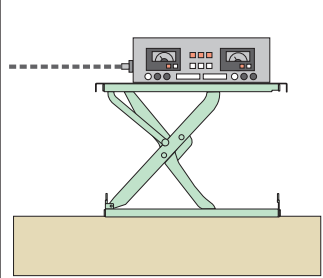

■主仕様

許容積質量 (kg)	上昇距離 (mm) S	パンターム段数	本型式	テーブル寸法 (mm) W×L	収縮時高さ (mm) H	下部フレーム寸法 (mm) W2×L2	モーター容量 (kW)	上昇時間 (sec)		下降時間 (sec)		本体質量 (kg)	手配コード
								50Hz	60Hz	50Hz	60Hz		
200	630	1	E1-0206J	500×1080	185	495×1080	0.2	15	12	14	12	81	E1-0206J-05-02
	800		E1-0208J	500×1280	185	495×1280	0.2	20	17	20	17	91	E1-0208J-05-02
	800	2	E2-0208J	520×760	210	515×760	0.2	23	19	22	18	76	E2-0208J-05-02
	1000		E2-0210J	520×870	220	515×870	0.2	24	20	23	19	82	E2-0210J-05-02

電源：三相200V(全機種共通)

1. ■標準仕様 ●操作スイッチ：フットスイッチ ●スイッチ用コード：3m ●電源コード：5m(プラグ無し)
   ●塗装色：日塗工 旧513(メイキコウグリーン) ●電源：3相200V ●安全装置：メンテナンスバー
   ●その他装備：グリースニップル ●吊りフック用穴 ●上限・下限リミットスイッチ

1. ■オプション ●アンカーブラケット ●集中給脂 ●四面ジャバラ ●アジャストストッパ
   ●端子ボックス ●押しボタンスイッチ(2点・3点・4点) ●電源単相100V仕様

1. ■注意 ●テーブルと上部フレームが一体構造になっているためテーブル無しでの製作はできません。
   ●オプションの「電源単相100V仕様」の場合、許容積質量が180kgとなります。

MEIKIKOU

株式会社 メイキコウ

本社・工場

〒470-1111 愛知県豊明市大久伝町東180番地
TEL.0562-92-7111 FAX.0562-93-8489

ホームページ <http://www.meikikou.co.jp/>

製品に関するお問い合わせは弊社営業拠点までお願い致します。

東京支店 TEL.03-3555-9001
仙台出張所 TEL.022-238-2484
高崎出張所 TEL.027-327-2033
神奈川営業所 TEL.046-222-0301
中部支店 TEL.0562-92-8111
静岡営業所 TEL.054-286-3027

金沢出張所 TEL.076-262-8701
西部支店 TEL.06-6396-7111
京滋出張所 TEL.077-565-3117
四国出張所 TEL.087-861-6071
広島出張所 TEL.082-261-0305
九州営業所 TEL.092-481-0871