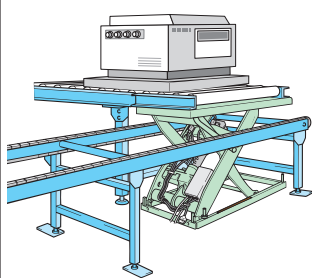

Scissor Lifts

電動式シザーリフト エンデバーシリーズ

Endeavor Series

200kgタイプ 4機種新登場!!

エンデバーシリーズは、油圧を使用しないボールネジ式の昇降方式を採用しているためクリーンで静かなシザーリフトです。
 新機種 200kgタイプは、ワークが軽量である食品、薬品、電子・電機関連の業界のお客様に最適な機種です。
 耐久性も優れておりコンベヤライン内の昇降や各種機械への組込みなどの用途にもご採用いただけます。

■従来の小型電動式シザーリフト『ジャスパーシリーズ』よりも高性能・高品質!

- 機械組込みや自動化ラインなどの用途で使用できます。
- オプションが充実しています。
 - ・下記の通り充実したオプションを取り揃えています。
 - ・単相100V電源で使用できるオプションもあります。
- 安全重視
 - ・メンテナンス時の安全のためにメンテナンスバーを標準装備しています。

■用途

コンベヤライン内における
90度方向転換部