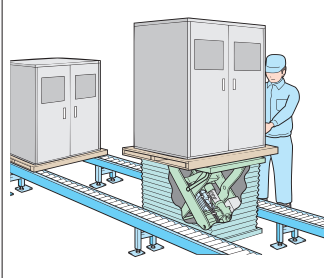

コンベヤライン内の
ワークステーション

測定器・検査装置の
昇降、位置決め