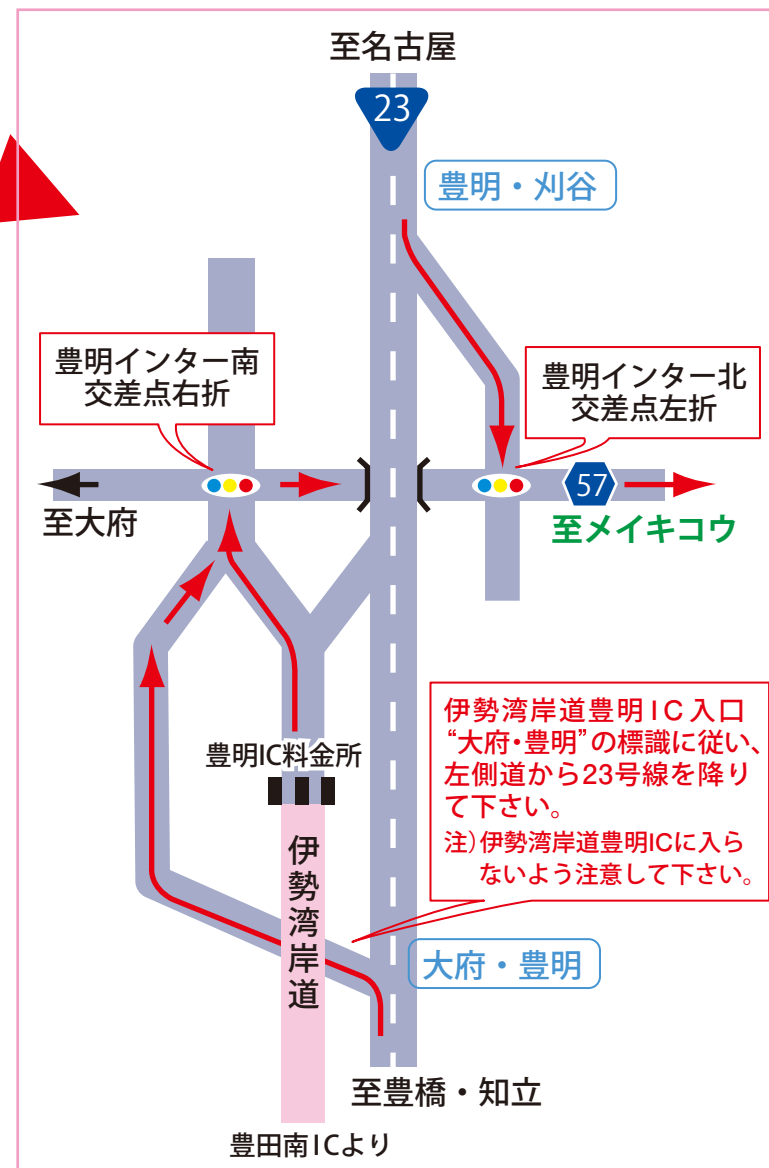

■国道23号線から弊社までの道順(所要時間：15～20分)

- ①名古屋高速をご利用の方は、「大高出口」を降りて23号線を直進して下さい。
- ②三重方面から伊勢湾岸自動車道をご利用の方は、豊明ICから降りないで下さい。必ず、名古屋南IC料金所から高速を降りて、23号線を豊橋・知立方面に向かって直進して下さい。
- ③静岡・豊田方面から伊勢湾岸自動車道をご利用の方は、豊明ICを降りて下さい。

注)「豊明インター北」は国道23号線の降り口の名称です。国道23号線上にある高速道路(伊勢湾岸自動車道)にも「豊明インター」がありますのでご注意ください。