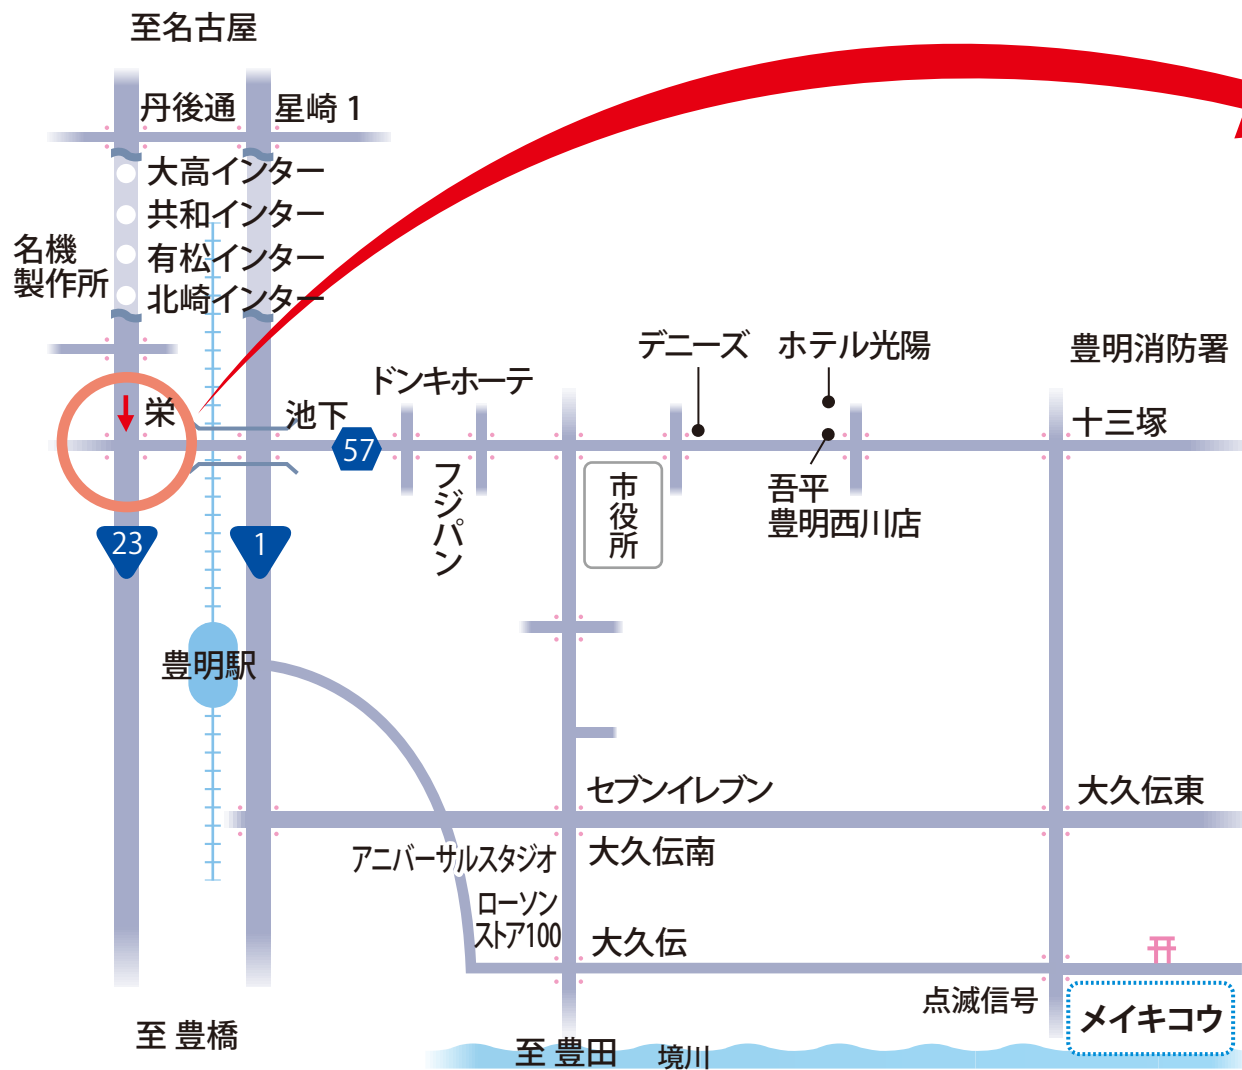

■国道23号線から弊社までの道順(所要時間：15～20分)

- ①名古屋高速をご利用の方は、「大高出口」を降りて23号線を直進して下さい。
- ②三重方面から伊勢湾岸自動車道をご利用の方は、豊明ICから降りないで下さい。必ず、名古屋南IC料金所から高速を降りて、23号線を豊橋・知立方面に向かって直進して下さい。
- ③静岡・豊田方面から伊勢湾岸自動車道をご利用の方は、豊明ICを降りて下さい。

注)「豊明インター北」は国道23号線の降り口の名称です。国道23号線上にある高速道路(伊勢湾岸自動車道)にも「豊明インター」がありますのでご注意ください。